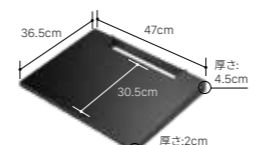

PRO専用 PRO

サイズ:W47×D36.5×H4.5cm
(梱包サイズ:W51×D38×H8cm)
重量:約3.5kg / 耐荷重:約5kg
材質:スチール(粉体塗装)

● サテンブラック ○ サテンホワイト