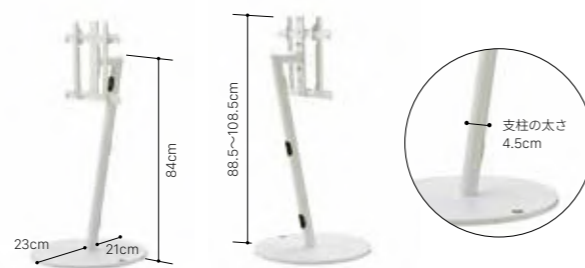

5cmピッチでの5段階調節を実現。ロースタイルから見やすい高さまで自由に。

配線をすっきりと収納

電源コードやケーブルはフレームの中に通して収納。見た目すっきりと。

Color

Spec

LOW TYPE ロータイプ

サイズ: W49 X D49 X H88.5~108.5cm
(出荷時の梱包サイズ: W75 X D53 X H13cm)
重量: 約11kg
対応テレビ: 24~55インチ
耐荷重: 約20kg
材質: スチール (粉体塗装)

PRODUCT PROFILE
A2 HIGH TYPE

ダイニングやデスクに最適な「ハイタイプ」モデル

HIGH TYPE NEW

Feature

24~55インチ対応

小型24インチ~中型55インチ (20kgまで) に対応。

高さ5段階調節

5cmピッチでの5段階調節を実現。ベッドやソファなどから見やすい高さ。