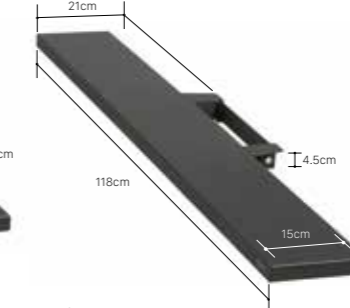

Mサイズ

V3 V2 V5

サイズ: W95×D19×H4.5cm
(梱包サイズ: W98×D21.5×H6.5cm)
重量: 約3kg / 耐荷重: 約10kg / 材質: スチール (粉体塗装)

Lサイズ

V3 V2 V5

サイズ: W118×D21×H4.5cm
(梱包サイズ: W121×D23×H6.5cm)
重量: 約3.5kg / 耐荷重: 約10kg / 材質: スチール (粉体塗装)

LLサイズ