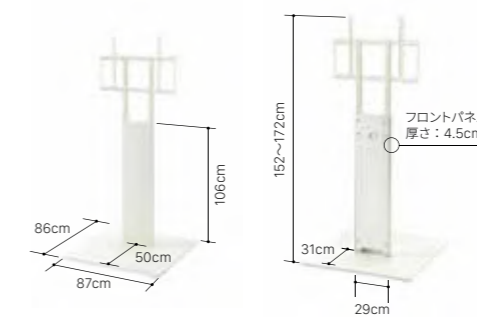

HIGH TYPE ハイタイプ

サイズ:W70×D52×H129~169cm (出荷時の梱包サイズ:W88×D55×H14.5cm)
重量:約20.5kg / 対応テレビ:32~60インチ / 耐荷重:約40kg / 材質:スチール (粉体塗装)

Feature

大型80インチ対応

32インチ~大型テレビ80インチ (50kg まで) 対応の、自立型のビジネス仕様。

好みの高さに調節可能

5cmピッチの段階調節を実現。用途に合わせた最適な高さでの視聴が可能に。

移動を便利にスムーズに

握みやすい取っ手と大型キャスターで、オフィスや会議室での移動もスムーズ。

※ベースタイプの取っ手とキャスターは別売オプション

Color

Spec

BASE TYPE ベースタイプ

サイズ:W87×D86×H152~172cm (出荷時の梱包サイズ:W111×D33×H9cm, W91×D88×H17cm)
重量:約33kg / 対応テレビ:32~80インチ / 耐荷重:約50kg / 材質:スチール (粉体塗装)
ベースタイプの別売オプションのキャスターにはストッパーは付いていません。