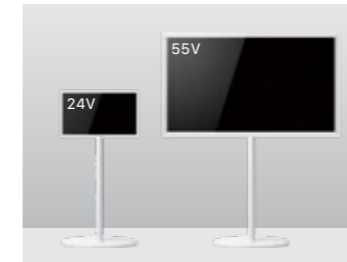

配線をすっきりと収納

電源コードやケーブルはフレームの中に通して収納。見た目すっきりと。