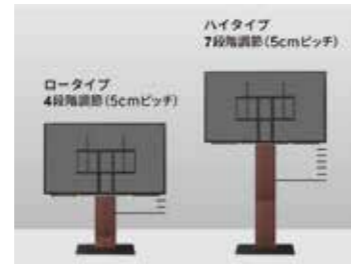

PRODUCT PROFILE

WALL INTERIOR TV STAND V5

美しく自立する スマート&シンプルモデル

V5 **NEW**

Feature

大型80インチ対応

32インチ~大型テレビ80インチ(50kgまで)に対応。

好みの高さに調節可能

5cmピッチの段階調節を実現。低い位置から高い位置までの視聴を可能に。

キャスター付きフラットベース

キャスター付きで薄型に設計。耐荷重を保ちながら25mmのスリム化を実現。

Color

Spec

LOW TYPE ロータイプ

サイズ:W63×D55×H102.5~117.5cm (出荷時の梱包サイズ:W71×D56×H16.5cm)
重量:約24kg / 対応テレビ:32~80インチ / 耐荷重:約50kg / 材質:スチール(粉体塗装)

HIGH TYPE ハイタイプ

サイズ:W74×D62×H129~159cm (出荷時の梱包サイズ:W85.5×D64×H15cm)
重量:約30kg / 対応テレビ:32~80インチ / 耐荷重:約50kg / 材質:スチール(粉体塗装)

V5は背面にパネルが標準装備されて後ろもスマートに。掴みやすい取っ手で移動もスムーズ。

Close-up

裏面キャスター

フラットベースの裏には独自開発した低床キャスター16個をバランスよく配置。大きなモニターも自在に移動させることができます。

背面パネル

配線コードやケーブルは背面パネルで見た目すっきりと。

ハンドグリップ

掴みやすいハンドグリップでオフィスでの移動もスムーズ。