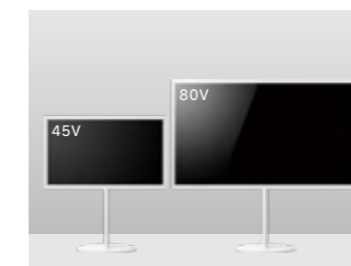

Feature

45~80インチ対応

中型45インチ~大型80インチ (35kgまで) に対応する大型テレビ仕様。

高さ6段階調節

5cmピッチでの6段階調節を実現。大迫力画面を見やすい高さで視聴可能。

配線をすっきりと収納

電源コードやケーブルはフレームの中に通して収納。見た目すっきりと。

WALL INTERIOR TV STAND