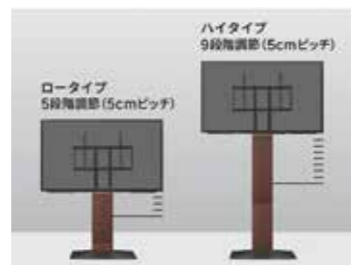

好みの高さに調節可能

5cmピッチの段階調節を実現。スライド式フロントパネルで見た目も美しく。