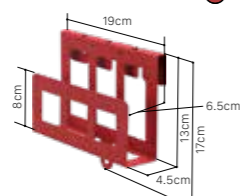

● レッド

サイズ:W19×D6.5×H17cm
(梱包サイズ:W20.5×D17.5×H7cm)
重量:約300g / 対応HDD:厚み4.5cm以下
材質:スチール(粉体塗装)