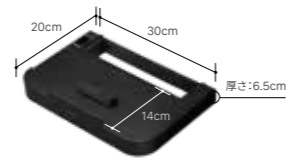

サイズ:W30×D20×H6.5cm
(梱包サイズ:W34×D25×H10.5cm)
重量:約2kg / 耐荷重:約4kg
材質:スチール(粉体塗装)

V4 / V3 / V2 / V5 / PRO 共通

LED LIGHT TVスタンド用LED間接照明

スタンドの背部に装着し、光の反射でやわらかくお部屋を照らすWALL専用の間接照明。
※PROには対応していません。