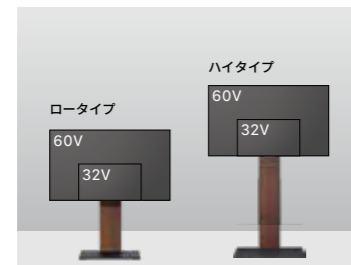

空間と同化するフラットベース

ベースをフラットで薄型に設計。耐荷重を保ちながら15mmのスリム化を実現。