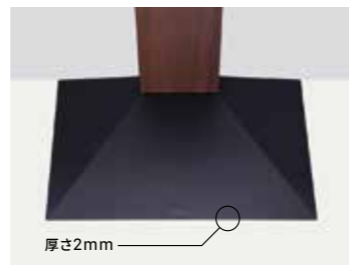

特許を取得した3Dベース

厚さ2mmの鉄板を使用。限りなく薄く、段差を感じさせない設計で安全性を強化。