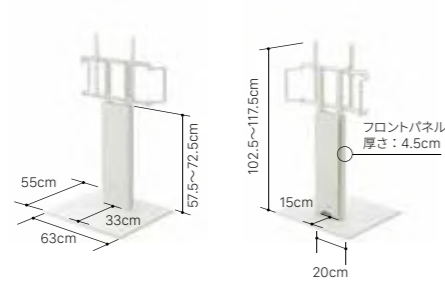

キャスター付きフラットベース

キャスター付きで薄型に設計。耐荷重を保ちながら25mmのスリム化を実現。

Color

Spec

LOW TYPE ロータイプ

サイズ:W63×D55×H102.5~117.5cm (出荷時の梱包サイズ:W71×D56×H16.5cm)
重量:約24kg / 対応テレビ:32~80インチ / 耐荷重:約50kg / 材質:スチール(粉体塗装)

HIGH TYPE ハイタイプ

サイズ:W74×D62×H129~159cm (出荷時の梱包サイズ:W85.5×D64×H15cm)
重量:約30kg / 対応テレビ:32~80インチ / 耐荷重:約50kg / 材質:スチール(粉体塗装)