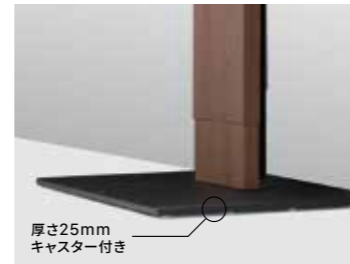

PRODUCT PROFILE

WALL INTERIOR TV STAND V5

美しく自立する スマート&シンプルモデル

V5 **NEW**

Feature

大型80インチ対応

32インチ~大型テレビ80インチ(50kgまで)に対応。

好みの高さに調節可能

5cmピッチの段階調節を実現。低い位置から高い位置までの視聴を可能に。

キャスター付きフラットベース

キャスター付きで薄型に設計。耐荷重を保ちながら25mmのスリム化を実現。

Color

Spec

LOW TYPE ロータイプ

サイズ:W63×D55×H102.5~117.5cm (出荷時の梱包サイズ:W71×D56×H16.5cm)
重量:約24kg / 対応テレビ:32~80インチ / 耐荷重:約50kg / 材質:スチール(粉体塗装)

HIGH TYPE ハイタイプ

サイズ:W74×D62×H129~159cm (出荷時の梱包サイズ:W85.5×D64×H15cm)
重量:約30kg / 対応テレビ:32~80インチ / 耐荷重:約50kg / 材質:スチール(粉体塗装)

V5は背面にパネルが標準装備されて後ろもスマートに。掴みやすい取っ手で移動もスムーズ。

Close-up

裏面キャスター

フラットベースの裏には独自開発した低床キャスター16個をバランスよく配置。大きなモニターも自在に移動させることができます。

背面パネル

配線コードやケーブルは背面パネルで見た目すっきりと。

ハンドグリップ

掴みやすいハンドグリップでオフィスでの移動もスムーズ。