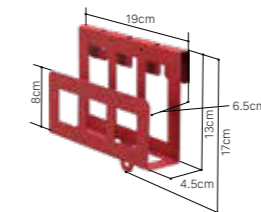

乱雑に見えてしまう配線を美しくまとめるコードカバー。

● ブラック ○ ホワイト

サイズ:2m(外径19mm) / (梱包サイズ:W30×D24×H5cm)
材質:PET

HDD HOLDER ハードディスクホルダー V4 V3 V2 V5 PRO

ハードディスクをテレビ背面に設置でき、正面をスッキリ美しく。外付けHDD以外にも、ルーターやモデムのホルダーとして使うこともできます。

● レッド

サイズ:W19×D6.5×H17cm
(梱包サイズ:W20.5×D17.5×H7cm)
重量:約300g / 対応HDD:厚み4.5cm以下
材質:スチール(粉体塗装)