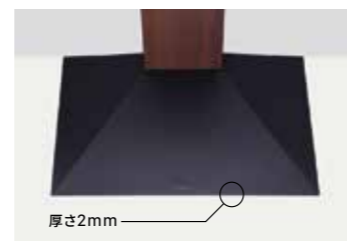

特許を取得した3Dベース

厚さ2mmの鉄板を使用。限りなく薄く、段差を感じさせない設計で安全性を強化。