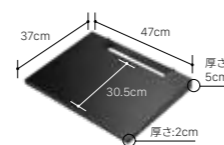

V4専用 V4

サイズ:W47×D37×H5cm
(梱包サイズ:W49.5×D39×H7.5cm)
重量:約4.5kg / 耐荷重:約5kg
材質:スチール(粉体塗装)