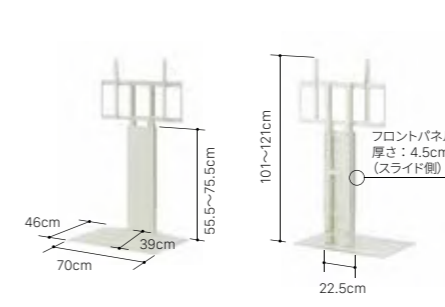

5cmピッチの段階調節を実現。スライド式フロントパネルで見た目も美しく。

特許を取得した3Dベース

厚さ2mmの鉄板を使用。限りなく薄く、段差を感じさせない設計で安全性を強化。

Color

Spec

LOW TYPE ロータイプ

サイズ: W70×D46×H101～121cm (出荷時の梱包サイズ: W73×D48×H15.5cm)
重量: 約17kg / 対応テレビ: 32～80インチ / 耐荷重: 約50kg / 材質: スチール (粉体塗装)

HIGH TYPE ハイタイプ

サイズ: W76×D52×H128～168cm (出荷時の梱包サイズ: W87×D54×H15cm)
重量: 約21kg / 対応テレビ: 32～80インチ / 耐荷重: 約50kg / 材質: スチール (粉体塗装)

PRODUCT INFO. V4 FLOOR TYPE / COLOR: WALNUT / TV size: 90inch / OPTION: LED LIGHT & SOUNDBAR SHELF LL size