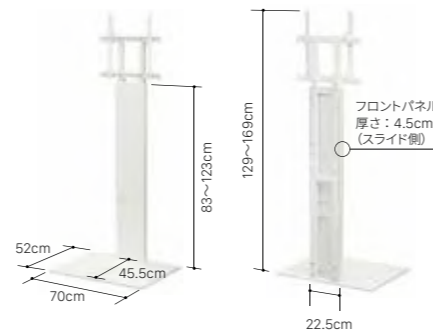

好みの高さに調節可能

5cmピッチの段階調節を実現。スライド式フロントパネルで見た目も美しく。

空間と同化するフラットベース

ベースをフラットで薄型に設計。耐荷重を保ちながら15mmのスリム化を実現。

Color

Spec

LOW TYPE ロータイプ

サイズ:W60×D46×H101.5~121.5cm (出荷時の梱包サイズ:W71×D48×H15.5cm)
重量:約16kg / 対応テレビ:32~60インチ / 耐荷重:約40kg / 材質:スチール (粉体塗装)

HIGH TYPE ハイタイプ

サイズ:W70×D52×H129~169cm (出荷時の梱包サイズ:W88×D55×H14.5cm)
重量:約20.5kg / 対応テレビ:32~60インチ / 耐荷重:約40kg / 材質:スチール (粉体塗装)

Feature

大型80インチ対応

32インチ~大型テレビ80インチ (50kg まで) 対応の、自立型のビジネス仕様。

好みの高さに調節可能

5cmピッチの段階調節を実現。用途に合わせた最適な高さでの視聴が可能に。