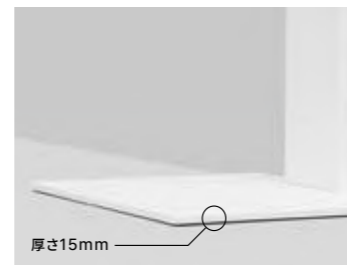

好みの高さに調節可能

5cmピッチの段階調節を実現。スライド式フロントパネルで見た目も美しく。

空間と同化するフラットベース

ベースをフラットで薄型に設計。耐荷重を保ちながら15mmのスリム化を実現。

Color

Spec

LOW TYPE ロータイプ

サイズ:W60×D46×H101.5~121.5cm (出荷時の梱包サイズ:W71×D48×H15.5cm)
重量:約16kg / 対応テレビ:32~60インチ / 耐荷重:約40kg / 材質:スチール (粉体塗装)