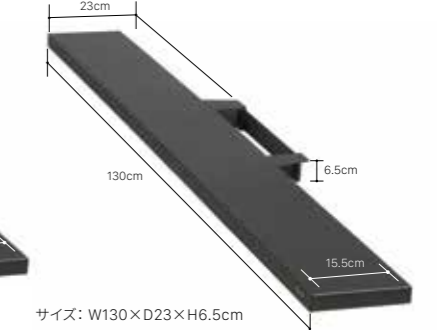

サイズ: W130×D23×H6.5cm
(梱包サイズ: W135×D25×H7.5cm)
重量: 約4.5kg / 耐荷重: 約15kg / 材質: スチール (粉体塗装)