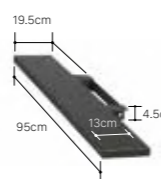

Mサイズ V4 PRO

サイズ:W95×D19.5×H4.5cm
(梱包サイズ:W98×D21.5×H6.5cm)
重量:約3.5kg / 耐荷重:約10kg
材質:スチール(粉体塗装)