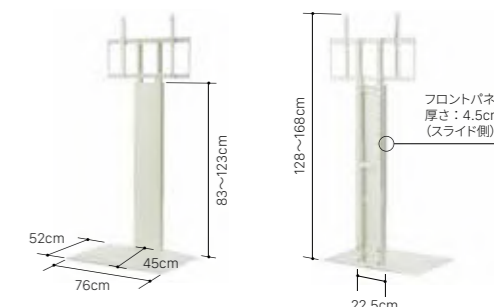

HIGH TYPE ハイタイプ

サイズ: W76×D52×H128～168cm (出荷時の梱包サイズ: W87×D54×H15cm)
重量: 約21kg / 対応テレビ: 32～80インチ / 耐荷重: 約50kg / 材質: スチール (粉体塗装)