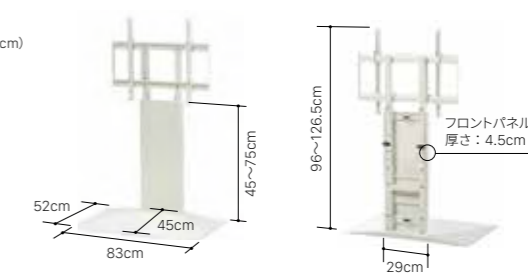

好みの高さに調節可能

5cmピッチ・8段階調節を実現。最適な視線で大型テレビの視聴が可能。

特許を取得した3Dベース

厚さ2mmの鉄板を使用。限りなく薄く、段差を感じさせない設計で安全性を強化。

Color

Spec

FLOOR TYPE フロアタイプ

サイズ:W83×D52×H96～126.5cm
 (出荷時の梱包サイズ:W88×D53×H16cm)
 重量:約22kg
 対応テレビ:50～90インチ
 耐荷重:約80kg
 材質:スチール(粉体塗装)