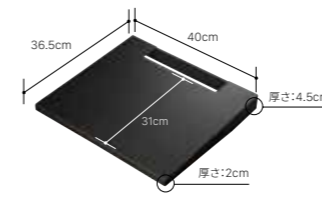

サイズ: W40×D36.5×H4.5cm
(梱包サイズ: W42×D39×H6cm)
重量: 約3kg / 耐荷重: 約5kg / 材質: スチール (粉体塗装)

ラージサイズ

V3 V2 V5