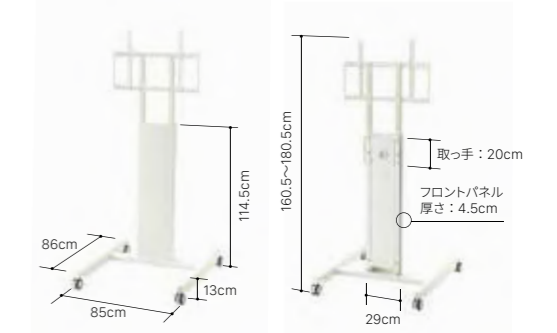

ACTIVE TYPE アクティブタイプ

サイズ:W85×D86×H160.5~180.5cm (出荷時の梱包サイズ:W111×D33×H9cm, W91×D86×H21cm)
重量:約23.5kg / 対応テレビ:32~80インチ / 耐荷重:約50kg / 材質:スチール (粉体塗装)