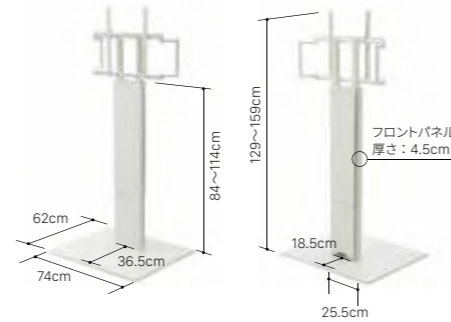

キャスター付きフラットベース

キャスター付きで薄型に設計。耐荷重を保ちながら25mmのスリム化を実現。

Color

Spec

LOW TYPE ロータイプ

サイズ:W63×D55×H102.5~117.5cm (出荷時の梱包サイズ:W71×D56×H16.5cm)
重量:約24kg / 対応テレビ:32~80インチ / 耐荷重:約50kg / 材質:スチール(粉体塗装)

HIGH TYPE ハイタイプ

サイズ:W74×D62×H129~159cm (出荷時の梱包サイズ:W85.5×D64×H15cm)
重量:約30kg / 対応テレビ:32~80インチ / 耐荷重:約50kg / 材質:スチール(粉体塗装)