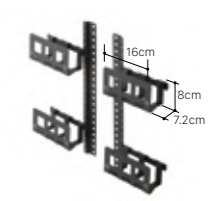

MULTI-DEVICE HOLDER マルチデバイスホルダー V4 V3 V2 V5 PRO

背面収納ホルダー。位置の調整も可能で取り扱いはやすく、より正面をすっきりできます。

● サテンブラック

サイズ:(ラック1個あたり):W16×D7.2×H8cm
対応HDD:厚み6cm以下
重量:約1.4kg
材質:スチール(粉体塗装)