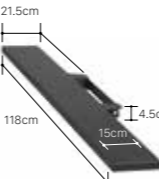

SOUNDBAR SHELF サウンドバー専用棚板

取り付け位置の「無段階調節」が可能なサウンドバー専用棚板。長さに合わせてM・L・LLの3サイズからお選びいただけます。

カラー:サテンホワイト
棚板:Lサイズ

Mサイズ V4 PRO

サイズ:W95×D19.5×H4.5cm
(梱包サイズ:W98×D21.5×H6.5cm)
重量:約3.5kg / 耐荷重:約10kg
材質:スチール(粉体塗装)

Lサイズ V4 PRO