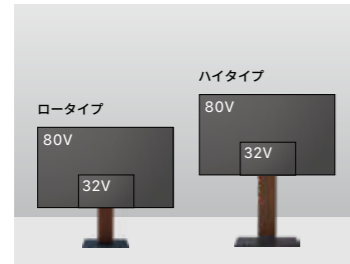

PRODUCT PROFILE

WALL INTERIOR TV STAND V5

美しく自立する スマート&シンプルモデル

V5 **NEW**

Feature

大型80インチ対応

32インチ~大型テレビ80インチ(50kgまで)に対応。

好みの高さに調節可能

5cmピッチの段階調節を実現。低い位置から高い位置までの視聴を可能に。

キャスター付きフラットベース

キャスター付きで薄型に設計。耐荷重を保ちながら25mmのスリム化を実現。

Color

Spec

LOW TYPE ロータイプ

サイズ:W63×D55×H102.5~117.5cm (出荷時の梱包サイズ:W71×D56×H16.5cm)
重量:約24kg / 対応テレビ:32~80インチ / 耐荷重:約50kg / 材質:スチール(粉体塗装)

HIGH TYPE ハイタイプ

サイズ:W74×D62×H129~159cm (出荷時の梱包サイズ:W85.5×D64×H15cm)
重量:約30kg / 対応テレビ:32~80インチ / 耐荷重:約50kg / 材質:スチール(粉体塗装)

V5は背面にパネルが標準装備されて後ろもスマートに。掴みやすい取っ手で移動もスムーズ。

Close-up

裏面キャスター

フラットベースの裏には独自開発した低床キャスター16個をバランスよく配置。大きなモニターも自在に移動させることができます。

背面パネル

配線コードやケーブルは背面パネルで見た目すっきりと。

ハンドグリップ

掴みやすいハンドグリップでオフィスでの移動もスムーズ。