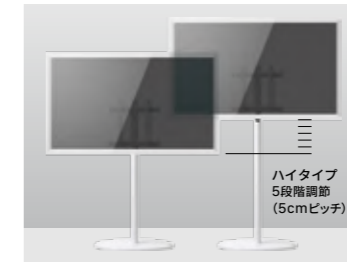

配線をすっきりと収納

電源コードやケーブルはフレームの中に通して収納。見た目すっきりと。