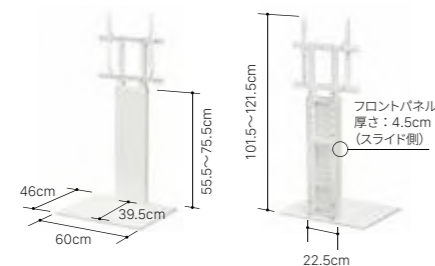

好みの高さに調節可能

5cmピッチの段階調節を実現。スライド式フロントパネルで見た目も美しく。

空間と同化するフラットベース

ベースをフラットで薄型に設計。耐荷重を保ちながら15mmのスリム化を実現。

Color

Spec

LOW TYPE ロータイプ

サイズ:W60×D46×H101.5~121.5cm (出荷時の梱包サイズ:W71×D48×H15.5cm)
重量:約16kg / 対応テレビ:32~60インチ / 耐荷重:約40kg / 材質:スチール (粉体塗装)

HIGH TYPE ハイタイプ

サイズ:W70×D52×H129~169cm (出荷時の梱包サイズ:W88×D55×H14.5cm)
重量:約20.5kg / 対応テレビ:32~60インチ / 耐荷重:約40kg / 材質:スチール (粉体塗装)

Feature

大型80インチ対応

32インチ~大型テレビ80インチ (50kg まで) 対応の、自立型のビジネス仕様。

好みの高さに調節可能

5cmピッチの段階調節を実現。用途に合わせた最適な高さでの視聴が可能に。