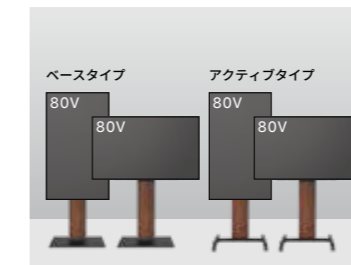

移動を便利にスムーズに

握みやすい取っ手と大型キャスターで、オフィスや会議室での移動もスムーズ。