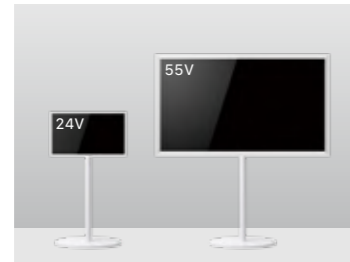

配線をすっきりと収納

電源コードやケーブルはフレームの中に通して収納。見た目すっきりと。