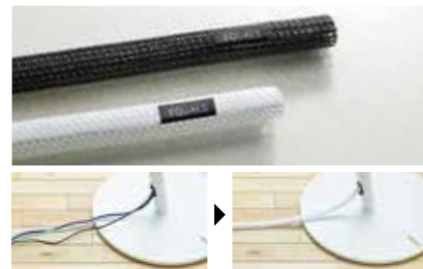

INTERIOR CORD COVER

インテリアコードカバー

乱雑に見えてしまう配線を美しくまとめるコードカバー。

サイズ:2m(外径19mm) (梱包サイズ:W30×D24×H5cm)
材質:PET

● ブラック ○ ホワイト