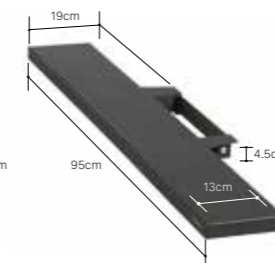

サイズ: W60×D19×H4.5cm
(梱包サイズ: W64×D21.5×H6.5cm)
重量: 約2.5kg / 耐荷重: 約10kg / 材質: スチール (粉体塗装)

Mサイズ

V3 V2 V5

サイズ: W95×D19×H4.5cm
(梱包サイズ: W98×D21.5×H6.5cm)
重量: 約3kg / 耐荷重: 約10kg / 材質: スチール (粉体塗装)

Lサイズ

V3 V2 V5