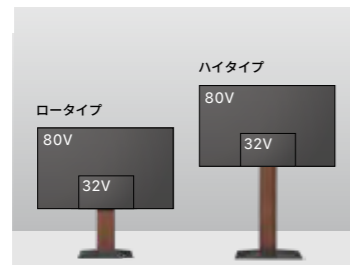

PRODUCT PROFILE

WALL INTERIOR TV STAND V3

美しさと多彩な機能を兼ね備えた人気のハイスペックモデル

V3

Feature

大型80インチ対応

32インチ～大型テレビ80インチ (50kg まで) に対応。

好みの高さに調節可能