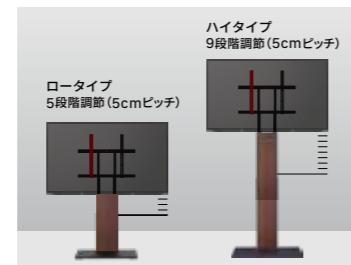

空間と同化するフラットベース

ベースをフラットで薄型に設計。耐荷重を保ちながら15mmのスリム化を実現。