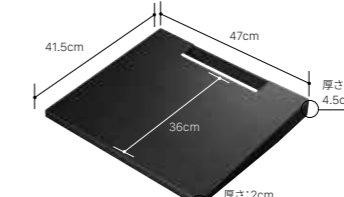

● サテンブラック ○ サテンホワイト

こだわりの位置に「無段階調節」が可能なWALL専用棚板。ゲーム機はもちろん、レコーダーやルーター等の周辺機器をスマートに収納。

レギュラーサイズ

V3 V2 V5

サイズ: W40×D36.5×H4.5cm
(梱包サイズ: W42×D39×H6cm)
重量: 約3kg / 耐荷重: 約5kg / 材質: スチール (粉体塗装)

ラージサイズ

V3 V2 V5

サイズ: W47×D41.5×H4.5cm
(梱包サイズ: W49×D44×H6cm)
重量: 約4kg / 耐荷重: 約5kg / 材質: スチール (粉体塗装)