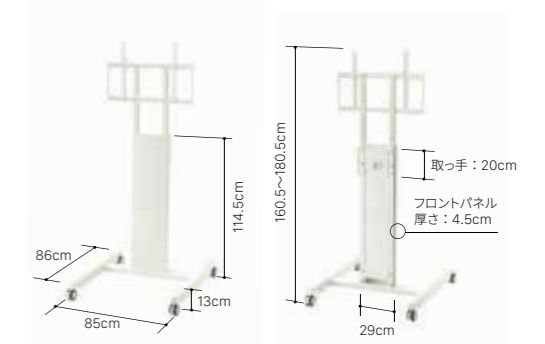

Spec

BASE TYPE ベースタイプ

サイズ:W87×D86×H152~172cm (出荷時の梱包サイズ:W111×D33×H9cm, W91×D88×H17cm)
重量:約33kg / 対応テレビ:32~80インチ / 耐荷重:~50kg / 材質:スチール (粉体塗装)
ベースタイプの別売オプションのキャスターにはストッパーは付いていません。

ACTIVE TYPE アクティブタイプ

サイズ:W85×D86×H160.5~180.5cm (出荷時の梱包サイズ:W111×D33×H9cm, W91×D86×H21cm)
重量:約23.5kg / 対応テレビ:32~80インチ / 耐荷重:~50kg / 材質:スチール (粉体塗装)

SHELF

収納付きゲーム機棚板

V3/V2/V5専用

SHELF 棚板

● サテンブラック ○ サテンホワイト

こだわりの位置に「無段階調節」が可能なWALL専用棚板。ゲーム機はもちろん、レコーダーやルーター等の周辺機器をスマートに収納。

レギュラーサイズ	ラージサイズ	収納付きゲーム機棚板	ボックス棚板
 <p>サイズ: W40×D36.5×H4.5cm (梱包サイズ: W42×D39×H6cm) 重量: 約3kg / 耐荷重: ~5kg / 材質: スチール (粉体塗装)</p>	 <p>サイズ: W47×D41.5×H4.5cm (梱包サイズ: W49×D44×H6cm) 重量: 約4kg / 耐荷重: ~5kg / 材質: スチール (粉体塗装)</p>	 <p>サイズ: W30×D43×H7cm (梱包サイズ: W34×D47×H11cm) 重量: 約5kg / 耐荷重: ~5kg / 材質: スチール (粉体塗装) ※付属の2段フックで、引き出し下部にヘッドセット等を同時設置可能。</p>	 <p>サイズ: W47×D37.5×H13cm 積載可能サイズ【天板: W47×D28.5cm / 内部収納: W46.5×D26×H7cm】 (梱包サイズ: W52×D40×H15cm) 重量: 約5.5kg / 耐荷重: ~10kg (天板: 5kg / 棚板: 5kg) / 材質: スチール (粉体塗装)</p>