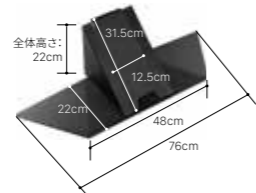

カラー:
サテンホワイト

サイズ:W30×D20×H6.5cm
(梱包サイズ:W34×D25×H10.5cm)
重量:約2kg / 耐荷重:~4kg
材質:スチール(粉体塗装)

V3専用

FREESTANDING KIT コーナー自立ベース ● サテンブラック

壁寄せTVスタンドのV3を自立させるためのコーナー自立ベース。コーナーや窓の前など、壁から離して置くことができるようになり、視聴環境を自由にします。

V3 ロータイプ用

サイズ:W70×D22×H22cm
ベース厚み:先端0.2cm
背面最大部分2.2cm
(梱包サイズ:W80×D25×H9cm)
重量:約4.5kg / 材質:スチール(粉体塗装)

V3 ハイタイプ用

サイズ:W76×D22×H22cm
ベース厚み:先端0.2cm
背面最大部分2.2cm
(梱包サイズ:W86×D25×H9cm)
重量:約5kg / 材質:スチール(粉体塗装)

V4/PRO専用