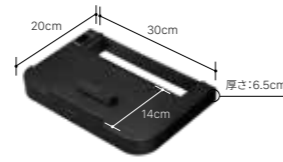

V3/V2/V5専用

PORTABLE GAME HOLDER ポータブルゲーム機ホルダー ● サテンブラック ○ サテンホワイト

取り付け位置の「無段階調節」が可能な「Nintendo Switch」対応棚板。ドックの固定やリングコンを付属のフックに掛けるなど、周辺機器の収納をスマートに。

サイズ:W30×D20×H6.5cm
(梱包サイズ:W34×D25×H10.5cm)
重量:約2kg / 耐荷重:~4kg
材質:スチール(粉体塗装)

V3専用

FREESTANDING KIT コーナー自立ベース ● サテンブラック

壁寄せTVスタンドのV3を自立させるためのコーナー自立ベース。コーナーや窓の前など、壁から離して置くことができるようになり、視聴環境を自由にします。

V3 ロータイプ用

サイズ:W70×D22×H22cm
ベース厚み:先端0.2cm
背面最大部分2.2cm
(梱包サイズ:W80×D25×H9cm)
重量:約4.5kg / 材質:スチール(粉体塗装)

V3 ハイタイプ用

サイズ:W76×D22×H22cm
ベース厚み:先端0.2cm
背面最大部分2.2cm
(梱包サイズ:W86×D25×H9cm)
重量:約5kg / 材質:スチール(粉体塗装)

V4/PRO専用

SHELF 棚板 ● サテンブラック ○ サテンホワイト

レコーダーもゲーム機もこだわりの位置に「無段階調節」可能な専用棚板。

V4専用

サイズ:W47×D37×H5cm
(梱包サイズ:W49.5×D39×H7.5cm)
重量:約4.5kg / 耐荷重:~5kg
材質:スチール(粉体塗装)

PRO専用

サイズ:W47×D36.5×H4.5cm
(梱包サイズ:W51×D38×H8cm)
重量:約3.5kg / 耐荷重:~5kg
材質:スチール(粉体塗装)

ボックス棚板

サイズ:W47×D37.5×H13cm
積載可能サイズ【天板:W47×D28.5cm / 内部収納:W46.5×D26×H7cm】(梱包サイズ:W52×D40×H15cm) / 重量:約5.5kg
耐荷重:~10kg(天板:5kg / 棚板:5kg) / 材質:スチール(粉体塗装)

SOUNDBAR SHELF サウンドバー専用棚板 ● サテンブラック ○ サテンホワイト

取り付け位置の「無段階調節」が可能なサウンドバー専用棚板。長さに合わせてM・L・LLの3サイズからお選びいただけます。

Mサイズ

サイズ:W95×D19.5×H4.5cm
(梱包サイズ:W98×D21.5×H6.5cm)
重量:約3.5kg / 耐荷重:~10kg
材質:スチール(粉体塗装)

Lサイズ

サイズ:W118×D21.5×H4.5cm
(梱包サイズ:W121×D23×H6.5cm)
重量:約4kg / 耐荷重:~10kg
材質:スチール(粉体塗装)

LLサイズ

サイズ:W130×D23×H6.5cm
(梱包サイズ:W135×D25×H7.5cm)
重量:約5kg / 耐荷重:~15kg
材質:スチール(粉体塗装)
※LLサイズはサテンブラックのみ

V4 / V3 / V2 / V5 / 専用

LED LIGHT TVスタンド用LED間接照明

スタンドの背部に装着し、光の反射でやわらかくお部屋を照らすWALL専用の間接照明。 ※PROには対応していません。

ロータイプ用

ハイタイプ用

V4 / V3 / V2 / V5 / PRO 共通

MAGNETIC SMART POWER STRIP マグネット付きスマート電源タップ ● ブラック

背面の配線悩みをスッキリ解決する、WALLのための電源タップ。薄型・マグネット付きで自由度が高いため、配線が苦手な人もきれいに整理できます。

V4 V3 V2 V5 PRO