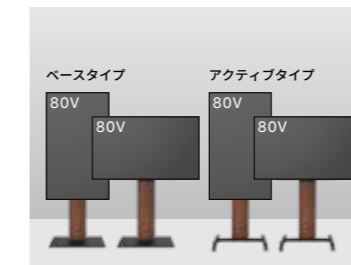

Feature

大型80インチ対応

32インチ~大型テレビ80インチ (50kg まで) 対応の、自立型のビジネス仕様。

好みの高さに調節可能

5cmピッチの段階調節を実現。用途に合わせた最適な高さでの視聴が可能に。

移動を便利にスムーズに

握みやすい取っ手と大型キャスターで、オフィスや会議室での移動もスムーズ。

Color