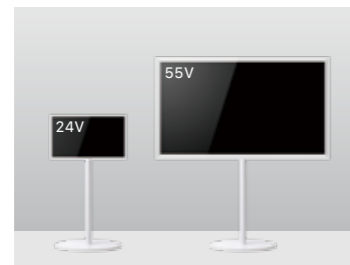

配線をすっきりと収納

電源コードやケーブルはフレームの中を通して収納。見た目もすっきりと。