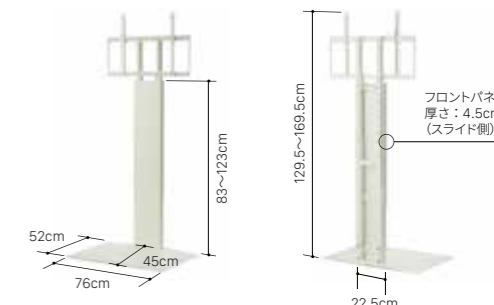

HIGH TYPE ハイタイプ

サイズ: W76×D52×H129.5～169.5cm (出荷時の梱包サイズ: W87×D54×H15cm) 重量: 約21kg / 対応テレビ: 32～80インチ / 耐荷重: ～50kg / 材質: スチール (粉体塗装)