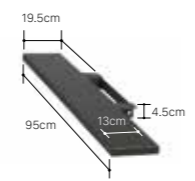

V3/V2/V5専用

PORTABLE GAME HOLDER ポータブルゲーム機ホルダー ● サテンブラック ○ サテンホワイト

取り付け位置の「無段階調節」が可能な「Nintendo Switch」対応棚板。ドックの固定やリングコンを付属のフックに掛けるなど、周辺機器の収納をスマートに。

サイズ:W30×D20×H6.5cm
(梱包サイズ:W34×D25×H10.5cm)
重量:約2kg / 耐荷重:~4kg
材質:スチール(粉体塗装)

V3専用

FREESTANDING KIT コーナー自立ベース ● サテンブラック

壁寄せTVスタンドのV3を自立させるためのコーナー自立ベース。コーナーや窓の前など、壁から離して置くことができるようになり、視聴環境を自由にします。

V3 ロータイプ用

サイズ:W70×D22×H22cm
ベース厚み:先端0.2cm
背面最大部分2.2cm
(梱包サイズ:W80×D25×H9cm)
重量:約4.5kg / 材質:スチール(粉体塗装)

V3 ハイタイプ用

サイズ:W76×D22×H22cm
ベース厚み:先端0.2cm
背面最大部分2.2cm
(梱包サイズ:W86×D25×H9cm)
重量:約5kg / 材質:スチール(粉体塗装)

V4/PRO専用

SHELF 棚板 ● サテンブラック ○ サテンホワイト

レコーダーもゲーム機もこだわりの位置に「無段階調節」可能な専用棚板。

V4専用

サイズ:W47×D37×H5cm
(梱包サイズ:W49.5×D39×H7.5cm)
重量:約4.5kg / 耐荷重:~5kg
材質:スチール(粉体塗装)

PRO専用

サイズ:W47×D36.5×H4.5cm
(梱包サイズ:W51×D38×H8cm)
重量:約3.5kg / 耐荷重:~5kg
材質:スチール(粉体塗装)

ボックス棚板

サイズ:W47×D37.5×H13cm
積載可能サイズ【天板:W47×D28.5cm / 内部収納:W46.5×D26×H7cm】(梱包サイズ:W52×D40×H15cm) / 重量:約5.5kg
耐荷重:~10kg(天板:5kg / 棚板:5kg) / 材質:スチール(粉体塗装)

SOUNDBAR SHELF サウンドバー専用棚板 ● サテンブラック ○ サテンホワイト

取り付け位置の「無段階調節」が可能なサウンドバー専用棚板。長さに合わせてM・L・LLの3サイズからお選びいただけます。

Mサイズ

サイズ:W95×D19.5×H4.5cm
(梱包サイズ:W98×D21.5×H6.5cm)
重量:約3.5kg / 耐荷重:~10kg
材質:スチール(粉体塗装)

Lサイズ

サイズ:W118×D21.5×H4.5cm
(梱包サイズ:W121×D23×H6.5cm)
重量:約4kg / 耐荷重:~10kg
材質:スチール(粉体塗装)

LLサイズ

サイズ:W130×D23×H6.5cm
(梱包サイズ:W135×D25×H7.5cm)
重量:約5kg / 耐荷重:~15kg
材質:スチール(粉体塗装)
※LLサイズはサテンブラックのみ

V4 / V3 / V2 / V5 / 専用

LED LIGHT TVスタンド用LED間接照明

スタンドの背部に装着し、光の反射でやわらかくお部屋を照らすWALL専用の間接照明。 ※PROには対応していません。

ロータイプ用

ハイタイプ用

V4 / V3 / V2 / V5 / PRO 共通

MAGNETIC SMART POWER STRIP マグネット付きスマート電源タップ ● ブラック

背面の配線悩みをスッキリ解決する、WALLのための電源タップ。薄型・マグネット付きで自由度が高いため、配線が苦手な人もきれいに整理できます。

V4 V3 V2 V5 PRO