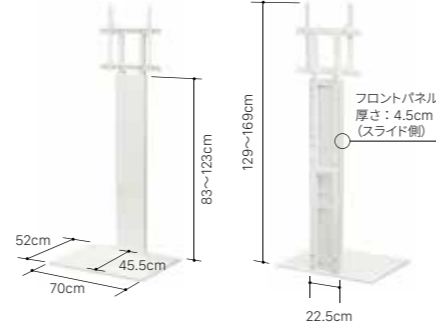

Spec

LOW TYPE ロータイプ

サイズ:W60×D46×H101.5~121.5cm (出荷時の梱包サイズ:W71×D48×H15.5cm)
重量:約16kg / 対応テレビ:32~60インチ / 耐荷重:~40kg / 材質:スチール (粉体塗装)

HIGH TYPE ハイタイプ

サイズ:W70×D52×H129~169cm (出荷時の梱包サイズ:W88×D55×H14.5cm)
重量:約20.5kg / 対応テレビ:32~60インチ / 耐荷重:~40kg / 材質:スチール (粉体塗装)

Feature

大型80インチ対応

32インチ~大型テレビ80インチ (50kg まで) 対応の、自立型のビジネス仕様。

好みの高さに調節可能

5cmピッチの段階調節を実現。用途に合わせた最適な高さでの視聴が可能に。

移動を便利にスムーズに

握みやすい取っ手と大型キャスターで、オフィスや会議室での移動もスムーズ。

Color