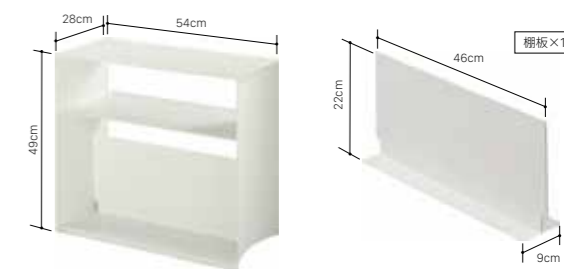

サイズ:
正面:W54×D28×H49cm
内寸【上段】:W46×D27.5×H14.5cm
内寸【下段】:W46×D24.5×H30.5cm
仕切り板:W46×D9×H22cm (梱包サイズW60×D33.5×H53cm)
重量:約15kg
耐荷重:20kg以下 (天板:7.5kg / 上段:5kg / 下段:7.5kg)
※ワゴン本体と同色のコードカバー (2m) が付属します。