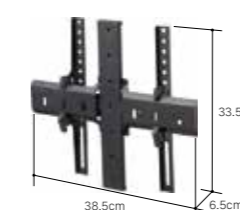

A2専用

ANGLE ADJUSTMENT BRACKET

上下角度調整ブラケット

無段階でテレビの角度調節が可能になる専用ブラケット。

*取り付けるテレビの機種によって、調節可能な角度は若干変わります。
*テレビの大きさや背面形状、ブラケットの取付位置によっては、最大角度まで振るとテレビが取付家具の中央部分に干渉することがあります。

● サテンブラック

サイズ:W38.5×D6.5×H33.5cm
(梱包サイズ:W42.5×D36×H8cm)
重量:約2kg / 耐荷重:15kg以下
対応ディスプレイサイズ:24~45インチ
可動範囲(最大):上方向約20度 / 下方向約20度