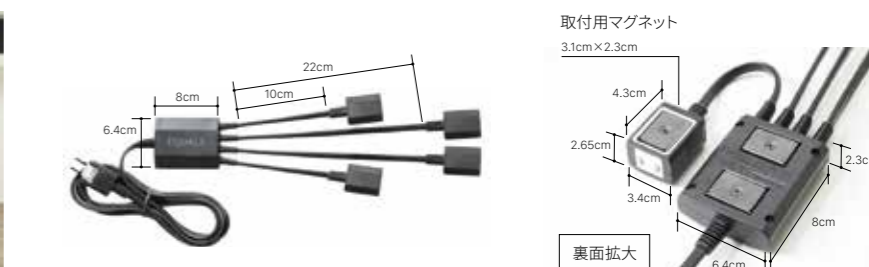

MAGNETIC SMART POWER STRIP マグネット付きスマート電源タップ

背面の配線悩みをスッキリ解決する、WALLのための電源タップ。薄型・マグネット付きで自由度が高いため、配線が苦手な人もきれいに整理できます。

● サテンブラック

定格容量:125V / 15A (1500Wまで)
コード長さ:3m / アダプターコード:22cm×2本・10cm×2本
(梱包サイズ:W24×D24×H8cm) / 商品重量:0.6kg