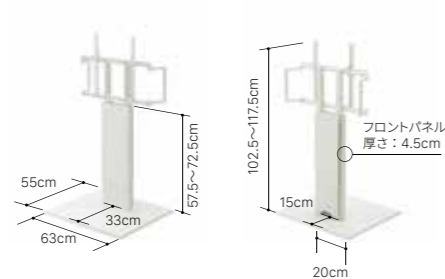

キャスター付きフラットベース

キャスター付きで薄型に設計。耐荷重を保ちながら25mmのスリム化を実現。

Color

Spec

LOW TYPE ロータイプ

サイズ:W63×D55×H102.5~117.5cm (出荷時の梱包サイズ:W71×D56×H16.5cm)
重量:約24kg / 対応テレビ:32~80インチ / 耐荷重:~50kg / 材質:スチール(粉体塗装)

HIGH TYPE ハイタイプ

サイズ:W74×D62×H129~159cm (出荷時の梱包サイズ:W85.5×D64×H15cm)
重量:約30kg / 対応テレビ:32~80インチ / 耐荷重:~50kg / 材質:スチール(粉体塗装)