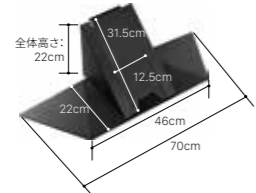

カラー:
サテンホワイト

サイズ:W30×D20×H6.5cm
(梱包サイズ:W34×D25×H10.5cm)
重量:約2kg / 耐荷重:~4kg
材質:スチール(粉体塗装)

V3専用

FREESTANDING KIT コーナー自立ベース ● サテンブラック

壁寄せTVスタンドのV3を自立させるためのコーナー自立ベース。コーナーや窓の前など、壁から離して置くことができるようになり、視聴環境を自由にします。

V3 ロータイプ用

サイズ:W70×D22×H22cm
ベース厚み:先端0.2cm
背面最大部分2.2cm
(梱包サイズ:W80×D25×H9cm)
重量:約4.5kg / 材質:スチール(粉体塗装)

V3 ハイタイプ用

サイズ:W76×D22×H22cm
ベース厚み:先端0.2cm
背面最大部分2.2cm
(梱包サイズ:W86×D25×H9cm)
重量:約5kg / 材質:スチール(粉体塗装)

V4/PRO専用