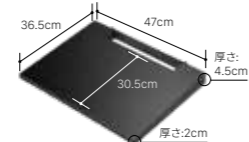

SHELF 棚板 ● サテンブラック ○ サテンホワイト

レコーダーもゲーム機もこだわりの位置に「無段階調節」可能な専用棚板。

カラー:サテンホワイト
棚板:V4専用

V4専用

サイズ:W47×D37×H5cm
(梱包サイズ:W49.5×D39×H7.5cm)
重量:約4.5kg / 耐荷重:~5kg
材質:スチール(粉体塗装)

PRO専用

サイズ:W47×D36.5×H4.5cm
(梱包サイズ:W51×D38×H8cm)
重量:約3.5kg / 耐荷重:~5kg
材質:スチール(粉体塗装)