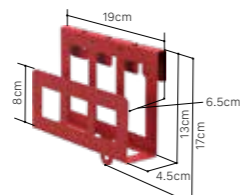

HDD HOLDER ハードディスクホルダー

ハードディスクをテレビ背面に設置でき、正面をスッキリ美しく。外付けHDD以外にも、ルーターやモデムのホルダーとして使うこともできます。

● レッド

サイズ:W19×D6.5×H17cm
(梱包サイズ:W20.5×D17.5×H7cm)
重量:約300g / 対応HDD:厚み4.5cm以下
材質:スチール(粉体塗装)