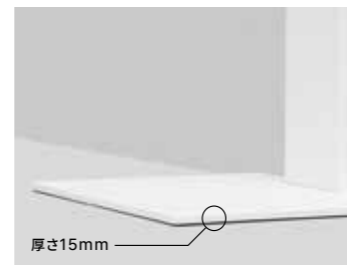

Feature

大型60インチ対応

32インチ~大型テレビ60インチ (40kg まで) に対応。

好みの高さに調節可能

5cmピッチの段階調節を実現。スライド式フロントパネルで見た目も美しく。

空間と同化するフラットベース

ベースをフラットで薄型に設計。耐荷重を保ちながら15mmのスリム化を実現。

Color