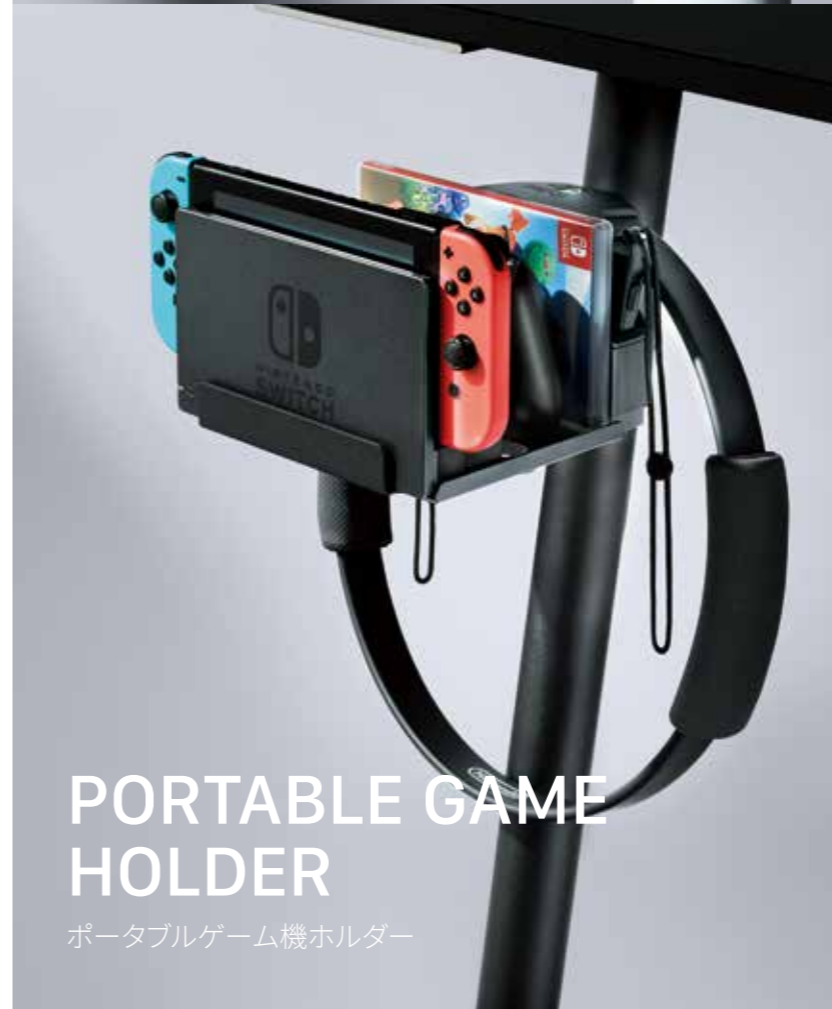

PORTABLE GAME HOLDER

ポータブルゲーム機ホルダー