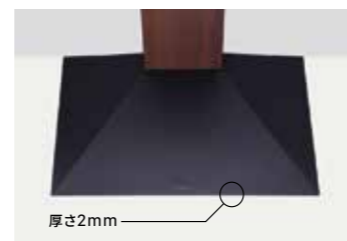

特許を取得した3Dベース

厚さ2mmの鉄板を使用。限りなく薄く、段差を感じさせない設計で安全性を強化。