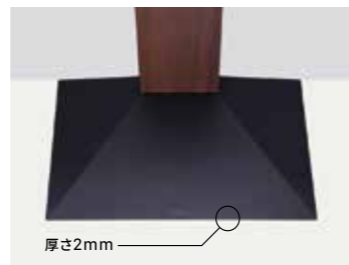

特許を取得した3Dベース

厚さ2mmの鉄板を使用。限りなく薄く、段差を感じさせない設計で安全性を強化。