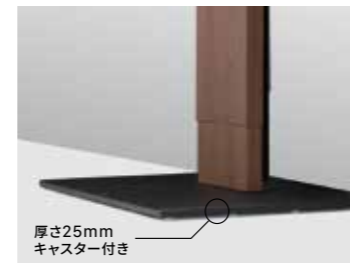

PRODUCT PROFILE

WALL INTERIOR TV STAND V5

美しく自立する 超低床キャスター付きモデル

V5

Feature

大型80インチ対応

32インチ～大型テレビ80インチ(50kgまで)に対応。

好みの高さに調節可能

5cmピッチの段階調節を実現。低い位置から高い位置までの視聴を可能に。

キャスター付きフラットベース

キャスター付きで薄型に設計。耐荷重を保ちながら25mmのスリム化を実現。

Color

Spec

LOW TYPE ロータイプ

サイズ:W63×D55×H102.5~117.5cm (出荷時の梱包サイズ:W71×D56×H16.5cm)
重量:約24kg / 対応テレビ:32~80インチ / 耐荷重:~50kg / 材質:スチール(粉体塗装)

HIGH TYPE ハイタイプ

サイズ:W74×D62×H129~159cm (出荷時の梱包サイズ:W85.5×D64×H15cm)
重量:約30kg / 対応テレビ:32~80インチ / 耐荷重:~50kg / 材質:スチール(粉体塗装)

V5は背面にパネルが標準装備されて後ろもスマートに。掴みやすい取っ手で移動もスムーズ。

フラットベースの美しさをそのままに。移動もスムーズに。

Close-up

裏面キャスター

フラットベースの裏には独自開発した超低床キャスター16個をバランスよく配置。大きなモニターも自在に移動させることができます。

*テレビ・モニターの重さがあるため、移動には少し力が必要な場合があります。小さなお子様やペットの力では動きづらいのでご注意ください。
*傾斜のある場所ではご使用いただけません。*床面の素材によっては移動時にキャスターの跡が残る場合があります。

背面パネル

配線コードやケーブルは背面パネルで見た目すっきりと。

ハンドグリップ

掴みやすいハンドグリップでオフィスでの移動もスムーズ。