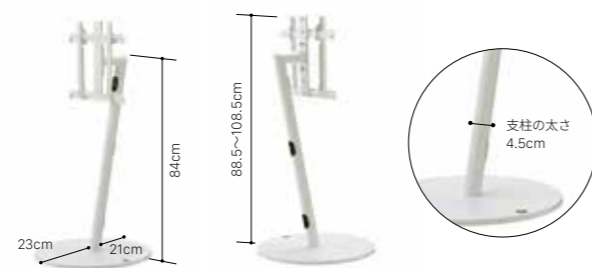

5cmピッチでの5段階調節を実現。ロースタイルから見やすい高さまで自由に。

配線をすっきりと収納

電源コードやケーブルはフレームの中を通して収納。見た目もすっきりと。

Color

Spec

LOW TYPE ロータイプ

サイズ: W49 X D49 X H88.5~108.5cm
(出荷時の梱包サイズ: W75 X D53 X H13cm)
重量: 約11kg
対応テレビ: 24~55インチ
耐荷重: ~20kg
材質: スチール (粉体塗装)

※キャスター無しの「フラットベース」も販売中

PRODUCT PROFILE
A2 HIGH TYPE

ダイニングやデスクなど高い設置に最適な「ハイタイプ」モデル

HIGH TYPE

Feature

24~55インチ対応

小型24インチ~中型55インチ (20kgまで) に対応。

高さ5段階調節