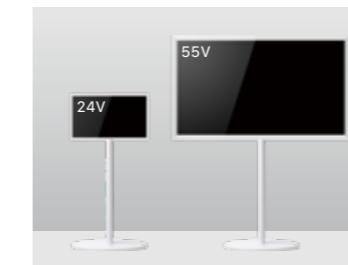

配線をすっきりと収納

電源コードやケーブルはフレームの中を通して収納。見た目もすっきりと。