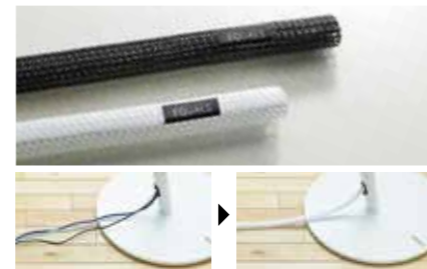

INTERIOR CORD COVER

インテリアコードカバー

● ブラック ○ ホワイト

乱雑に見えてしまう配線を美しくまとめるコードカバー。

サイズ:2m(外径19mm) (梱包サイズ:W30×D24×H5cm)
材質:PET