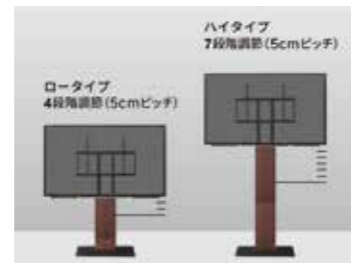

PRODUCT PROFILE

WALL INTERIOR TV STAND V5

美しく自立する 超低床キャスター付きモデル

V5

Feature

大型80インチ対応

32インチ～大型テレビ80インチ(50kgまで)に対応。

好みの高さに調節可能

5cmピッチの段階調節を実現。低い位置から高い位置までの視聴を可能に。

キャスター付きフラットベース

キャスター付きで薄型に設計。耐荷重を保ちながら25mmのスリム化を実現。

Color

Spec

LOW TYPE ロータイプ

サイズ:W63×D55×H102.5~117.5cm (出荷時の梱包サイズ:W71×D56×H16.5cm)
重量:約24kg / 対応テレビ:32~80インチ / 耐荷重:~50kg / 材質:スチール(粉体塗装)

HIGH TYPE ハイタイプ

サイズ:W74×D62×H129~159cm (出荷時の梱包サイズ:W85.5×D64×H15cm)
重量:約30kg / 対応テレビ:32~80インチ / 耐荷重:~50kg / 材質:スチール(粉体塗装)

V5は背面にパネルが標準装備されて後ろもスマートに。掴みやすい取っ手で移動もスムーズ。

フラットベースの美しさをそのままに。移動もスムーズに。

Close-up

裏面キャスター

フラットベースの裏には独自開発した超低床キャスター16個をバランスよく配置。大きなモニターも自在に移動させることができます。

*テレビ・モニターの重さがあるため、移動には少し力が必要な場合があります。小さなお子様やペットの力では動きづらいのでご注意ください。
*傾斜のある場所ではご使用いただけません。*床面の素材によっては移動時にキャスターの跡が残る場合があります。

背面パネル

配線コードやケーブルは背面パネルで見た目すっきりと。

ハンドグリップ

掴みやすいハンドグリップでオフィスでの移動もスムーズ。