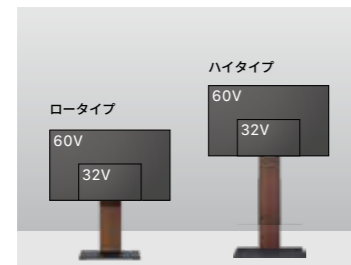

Feature

大型60インチ対応

32インチ~大型テレビ60インチ (40kg まで) に対応。

好みの高さに調節可能

5cmピッチの段階調節を実現。スライド式フロントパネルで見た目も美しく。

空間と同化するフラットベース

ベースをフラットで薄型に設計。耐荷重を保ちながら15mmのスリム化を実現。

Color