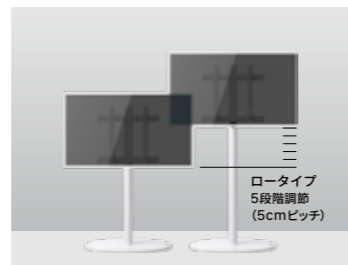

5cmピッチでの5段階調節を実現。ロースタイルから見やすい高さまで自由に。

配線をすっきりと収納

電源コードやケーブルはフレームの中を通して収納。見た目もすっきりと。

Color

Spec

LOW TYPE ロータイプ

サイズ: W49 X D49 X H88.5~108.5cm
(出荷時の梱包サイズ: W75 X D53 X H13cm)
重量: 約11kg
対応テレビ: 24~55インチ
耐荷重: ~20kg
材質: スチール (粉体塗装)