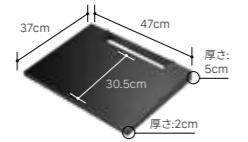

V3/V2/V5専用

PORTABLE GAME HOLDER ポータブルゲーム機ホルダー ● サテンブラック ○ サテンホワイト

取り付け位置の「無段階調節」が可能な「Nintendo Switch」対応棚板。ドックの固定やリングコンを付属のフックに掛けるなど、周辺機器の収納をスマートに。

サイズ:W30×D20×H6.5cm
(梱包サイズ:W34×D25×H10.5cm)
重量:約2kg / 耐荷重:~4kg
材質:スチール(粉体塗装)

V3専用

FREESTANDING KIT コーナー自立ベース ● サテンブラック

壁寄せTVスタンドのV3を自立させるためのコーナー自立ベース。コーナーや窓の前など、壁から離して置くことができるようになり、視聴環境を自由にします。

V3 ロータイプ用

サイズ:W70×D22×H22cm
ベース厚み:先端0.2cm
背面最大部分2.2cm
(梱包サイズ:W80×D25×H9cm)
重量:約4.5kg / 材質:スチール(粉体塗装)

V3 ハイタイプ用

サイズ:W76×D22×H22cm
ベース厚み:先端0.2cm
背面最大部分2.2cm
(梱包サイズ:W86×D25×H9cm)
重量:約5kg / 材質:スチール(粉体塗装)

V4/PRO専用

SHELF 棚板 ● サテンブラック ○ サテンホワイト

レコーダーもゲーム機もこだわりの位置に「無段階調節」可能な専用棚板。

V4専用

サイズ:W47×D37×H5cm
(梱包サイズ:W49.5×D39×H7.5cm)
重量:約4.5kg / 耐荷重:~5kg
材質:スチール(粉体塗装)

PRO専用

サイズ:W47×D36.5×H4.5cm
(梱包サイズ:W51×D38×H8cm)
重量:約3.5kg / 耐荷重:~5kg
材質:スチール(粉体塗装)

ボックス棚板

サイズ:W47×D37.5×H13cm
積載可能サイズ【天板:W47×D28.5cm / 内部収納:W46.5×D26×H7cm】(梱包サイズ:W52×D40×H15cm) / 重量:約5.5kg
耐荷重:~10kg(天板:5kg / 棚板:5kg) / 材質:スチール(粉体塗装)

SOUNDBAR SHELF サウンドバー専用棚板 ● サテンブラック ○ サテンホワイト

取り付け位置の「無段階調節」が可能なサウンドバー専用棚板。長さに合わせてM・L・LLの3サイズからお選びいただけます。

Mサイズ

サイズ:W95×D19.5×H4.5cm
(梱包サイズ:W98×D21.5×H6.5cm)
重量:約3.5kg / 耐荷重:~10kg
材質:スチール(粉体塗装)

Lサイズ

サイズ:W118×D21.5×H4.5cm
(梱包サイズ:W121×D23×H6.5cm)
重量:約4kg / 耐荷重:~10kg
材質:スチール(粉体塗装)

LLサイズ

サイズ:W130×D23×H6.5cm
(梱包サイズ:W135×D25×H7.5cm)
重量:約5kg / 耐荷重:~15kg
材質:スチール(粉体塗装)
※LLサイズはサテンブラックのみ

V4 / V3 / V2 / V5 / 専用

LED LIGHT TVスタンド用LED間接照明

スタンドの背部に装着し、光の反射でやわらかくお部屋を照らすWALL専用の間接照明。 ※PROには対応していません。

ロータイプ用

ハイタイプ用

V4 / V3 / V2 / V5 / PRO 共通

MAGNETIC SMART POWER STRIP マグネット付きスマート電源タップ ● ブラック

背面の配線悩みをスッキリ解決する、WALLのための電源タップ。薄型・マグネット付きで自由度が高いため、配線が苦手な人もきれいに整理できます。

V4 V3 V2 V5 PRO