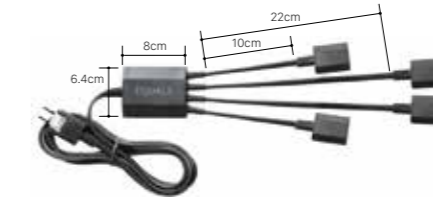

表面拡大

V4 V3 V2 V5 PRO