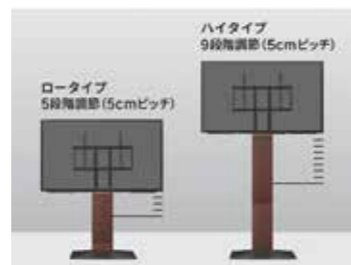

PRODUCT INFO. V3 LOW TYPE / COLOR: WALNUT / TV size: 75inch / OPTION: LED LIGHT & SOUNDBAR SHELF L

PRODUCT PROFILE

WALL INTERIOR TV STAND V3

美しさと多彩な機能を兼ね備えた人気のハイスペックモデル

V3

Feature

大型80インチ対応

32インチ～大型テレビ80インチ (50kg まで) に対応。

好みの高さに調節可能

5cmピッチの段階調節を実現。スライド式フロントパネルで見た目も美しく。

特許を取得した3Dベース

厚さ2mmの鉄板を使用。限りなく薄く、段差を感じさせない設計で安全性を強化。

Color

Spec

LOW TYPE ロータイプ

サイズ: W70×D46×H102.5～122.5cm (出荷時の梱包サイズ: W73×D48×H15.5cm) 重量: 約17kg / 対応テレビ: 32～80インチ / 耐荷重: ～50kg / 材質: スチール (粉体塗装)