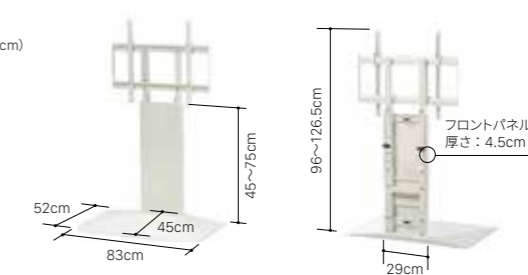

好みの高さに調節可能

5cmピッチ・8段階調節を実現。最適な視線で大型テレビの視聴が可能。

特許を取得した3Dベース

厚さ2mmの鉄板を使用。限りなく薄く、段差を感じさせない設計で安全性を強化。

Color

Spec

FLOOR TYPE フロアタイプ

サイズ:W83×D52×H96～126.5cm
(出荷時の梱包サイズ:W88×D53×H16cm)
重量:約22kg
対応テレビ:50～90インチ
耐荷重:～80kg
材質:スチール(粉体塗装)