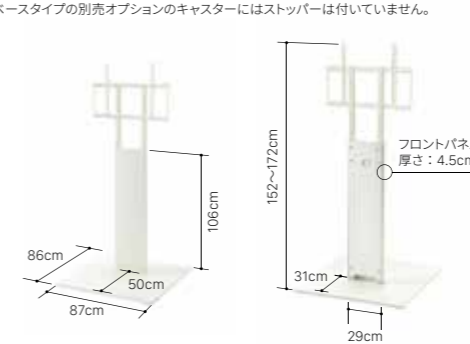

Spec

LOW TYPE ロータイプ

サイズ:W60×D46×H101.5~121.5cm (出荷時の梱包サイズ:W71×D48×H15.5cm)
重量:約16kg / 対応テレビ:32~60インチ / 耐荷重:~40kg / 材質:スチール (粉体塗装)

HIGH TYPE ハイタイプ

サイズ:W70×D52×H129~169cm (出荷時の梱包サイズ:W88×D55×H14.5cm)
重量:約20.5kg / 対応テレビ:32~60インチ / 耐荷重:~40kg / 材質:スチール (粉体塗装)

Feature

大型80インチ対応

32インチ~大型テレビ80インチ (50kg まで) 対応の、自立型のビジネス仕様。

好みの高さに調節可能

5cmピッチの段階調節を実現。用途に合わせた最適な高さでの視聴が可能に。

移動を便利にスムーズに

握みやすい取っ手と大型キャスターで、オフィスや会議室での移動もスムーズ。

Color

Spec

BASE TYPE ベースタイプ

サイズ:W87×D86×H152~172cm (出荷時の梱包サイズ:W111×D33×H9cm, W91×D88×H17cm)
重量:約33kg / 対応テレビ:32~80インチ / 耐荷重:~50kg / 材質:スチール (粉体塗装)
ベースタイプの別売オプションのキャスターにはストッパーは付いていません。

ACTIVE TYPE アクティブタイプ

サイズ:W85×D86×H160.5~180.5cm (出荷時の梱包サイズ:W111×D33×H9cm, W91×D86×H21cm)
重量:約23.5kg / 対応テレビ:32~80インチ / 耐荷重:~50kg / 材質:スチール (粉体塗装)