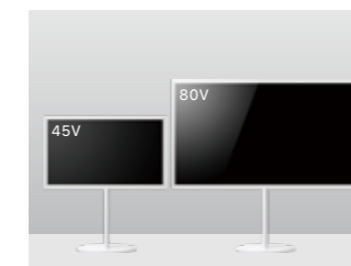

Feature

45~80インチ対応

中型45インチ~大型80インチ (35kgまで) に対応する大型テレビ仕様。

高さ6段階調節

5cmピッチでの6段階調節を実現。大迫力画面を見やすい高さで視聴可能。

配線をすっきりと収納

電源コードやケーブルはフレームの中に通して収納。見た目すっきりと。

WALL INTERIOR TV STAND