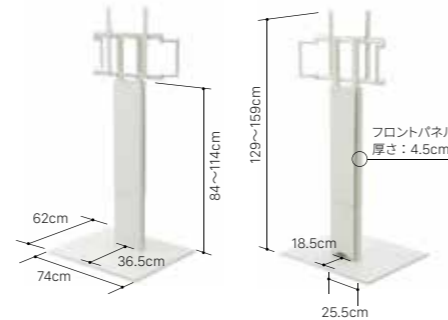

キャスター付きフラットベース

キャスター付きで薄型に設計。耐荷重を保ちながら25mmのスリム化を実現。

Color

Spec

LOW TYPE ロータイプ

サイズ:W63×D55×H102.5~117.5cm (出荷時の梱包サイズ:W71×D56×H16.5cm)
重量:約24kg / 対応テレビ:32~80インチ / 耐荷重:~50kg / 材質:スチール(粉体塗装)

HIGH TYPE ハイタイプ

サイズ:W74×D62×H129~159cm (出荷時の梱包サイズ:W85.5×D64×H15cm)
重量:約30kg / 対応テレビ:32~80インチ / 耐荷重:~50kg / 材質:スチール(粉体塗装)