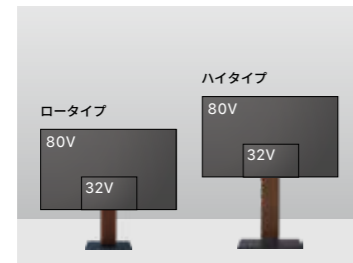

PRODUCT PROFILE

WALL INTERIOR TV STAND V5

美しく自立する 超低床キャスター付きモデル

V5

Feature

大型80インチ対応

32インチ～大型テレビ80インチ(50kgまで)に対応。

好みの高さに調節可能

5cmピッチの段階調節を実現。低い位置から高い位置までの視聴を可能に。

キャスター付きフラットベース

キャスター付きで薄型に設計。耐荷重を保ちながら25mmのスリム化を実現。

Color

Spec

LOW TYPE ロータイプ

サイズ:W63×D55×H102.5~117.5cm (出荷時の梱包サイズ:W71×D56×H16.5cm)
重量:約24kg / 対応テレビ:32~80インチ / 耐荷重:~50kg / 材質:スチール(粉体塗装)

HIGH TYPE ハイタイプ

サイズ:W74×D62×H129~159cm (出荷時の梱包サイズ:W85.5×D64×H15cm)
重量:約30kg / 対応テレビ:32~80インチ / 耐荷重:~50kg / 材質:スチール(粉体塗装)

V5は背面にパネルが標準装備されて後ろもスマートに。掴みやすい取っ手で移動もスムーズ。

フラットベースの美しさをそのままに。移動もスムーズに。

Close-up

裏面キャスター

フラットベースの裏には独自開発した超低床キャスター16個をバランスよく配置。大きなモニターも自在に移動させることができます。

*テレビ・モニターの重さがあるため、移動には少し力が必要な場合があります。小さなお子様やペットの力では動きづらいのでご注意ください。
*傾斜のある場所ではご使用いただけません。*床面の素材によっては移動時にキャスターの跡が残る場合があります。

背面パネル

配線コードやケーブルは背面パネルで見た目すっきりと。

ハンドグリップ

掴みやすいハンドグリップでオフィスでの移動もスムーズ。