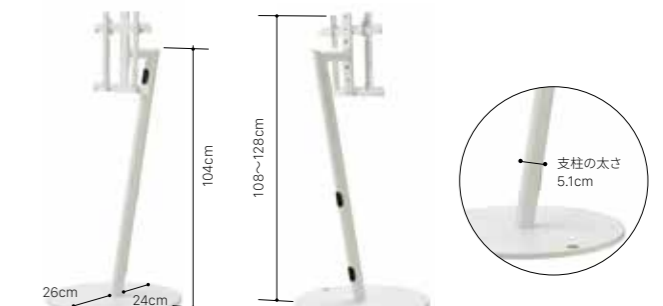

※キャスター無しの「フラットベース」も販売中

PRODUCT PROFILE
A2 HIGH TYPE

ダイニングやデスクなど高い設置に最適な「ハイタイプ」モデル

HIGH TYPE

Feature

24~55インチ対応

小型24インチ~中型55インチ (20kgまで) に対応。

高さ5段階調節

5cmピッチでの5段階調節を実現。ベッドやソファなどから見やすい高さ。

配線をすっきりと収納

電源コードやケーブルはフレームの中を通して収納。見た目もすっきりと。

Color

Spec

HIGH TYPE ハイタイプ

サイズ: W55 X D55 X H108~128cm
(出荷時の梱包サイズ: W89 X D59 X H11cm)
重量: 約13kg
対応テレビ: 24~55インチ
耐荷重: ~20kg
材質: スチール (粉体塗装)