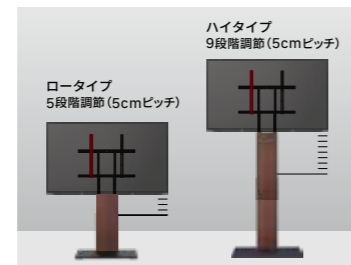

Feature

大型60インチ対応

32インチ~大型テレビ60インチ (40kg まで) に対応。

好みの高さに調節可能

5cmピッチの段階調節を実現。スライド式フロントパネルで見た目も美しく。

空間と同化するフラットベース

ベースをフラットで薄型に設計。耐荷重を保ちながら15mmのスリム化を実現。

Color