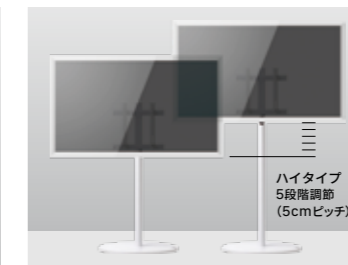

配線をすっきりと収納

電源コードやケーブルはフレームの中を通して収納。見た目もすっきりと。