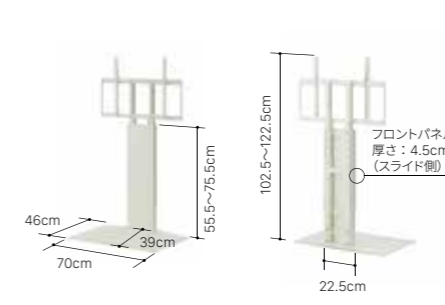

好みの高さに調節可能

5cmピッチの段階調節を実現。スライド式フロントパネルで見た目も美しく。

特許を取得した3Dベース

厚さ2mmの鉄板を使用。限りなく薄く、段差を感じさせない設計で安全性を強化。

Color

Spec

LOW TYPE ロータイプ

サイズ: W70×D46×H102.5～122.5cm (出荷時の梱包サイズ: W73×D48×H15.5cm) 重量: 約17kg / 対応テレビ: 32～80インチ / 耐荷重: ～50kg / 材質: スチール (粉体塗装)