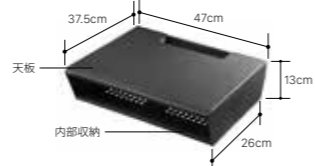

V3/V2/V5専用

PORTABLE GAME HOLDER ポータブルゲーム機ホルダー ● サテンブラック ○ サテンホワイト

取り付け位置の「無段階調節」が可能な「Nintendo Switch」対応棚板。ドックの固定やリングコンを付属のフックに掛けるなど、周辺機器の収納をスマートに。

サイズ:W30×D20×H6.5cm
(梱包サイズ:W34×D25×H10.5cm)
重量:約2kg / 耐荷重:~4kg
材質:スチール(粉体塗装)

V3専用

FREESTANDING KIT コーナー自立ベース ● サテンブラック

壁寄せTVスタンドのV3を自立させるためのコーナー自立ベース。コーナーや窓の前など、壁から離して置くことができるようになり、視聴環境を自由にします。

V3 ロータイプ用

サイズ:W70×D22×H22cm
ベース厚み:先端0.2cm
背面最大部分2.2cm
(梱包サイズ:W80×D25×H9cm)
重量:約4.5kg / 材質:スチール(粉体塗装)

V3 ハイタイプ用

サイズ:W76×D22×H22cm
ベース厚み:先端0.2cm
背面最大部分2.2cm
(梱包サイズ:W86×D25×H9cm)
重量:約5kg / 材質:スチール(粉体塗装)

V4/PRO専用

SHELF 棚板 ● サテンブラック ○ サテンホワイト

レコーダーもゲーム機もこだわりの位置に「無段階調節」可能な専用棚板。

V4専用

サイズ:W47×D37×H5cm
(梱包サイズ:W49.5×D39×H7.5cm)
重量:約4.5kg / 耐荷重:~5kg
材質:スチール(粉体塗装)

PRO専用

サイズ:W47×D36.5×H4.5cm
(梱包サイズ:W51×D38×H8cm)
重量:約3.5kg / 耐荷重:~5kg
材質:スチール(粉体塗装)

ボックス棚板

サイズ:W47×D37.5×H13cm
積載可能サイズ【天板:W47×D28.5cm / 内部収納:W46.5×D26×H7cm】(梱包サイズ:W52×D40×H15cm) / 重量:約5.5kg
耐荷重:~10kg(天板:5kg / 棚板:5kg) / 材質:スチール(粉体塗装)

SOUNDBAR SHELF サウンドバー専用棚板 ● サテンブラック ○ サテンホワイト

取り付け位置の「無段階調節」が可能なサウンドバー専用棚板。長さに合わせてM・L・LLの3サイズからお選びいただけます。

Mサイズ

サイズ:W95×D19.5×H4.5cm
(梱包サイズ:W98×D21.5×H6.5cm)
重量:約3.5kg / 耐荷重:~10kg
材質:スチール(粉体塗装)

Lサイズ

サイズ:W118×D21.5×H4.5cm
(梱包サイズ:W121×D23×H6.5cm)
重量:約4kg / 耐荷重:~10kg
材質:スチール(粉体塗装)

LLサイズ

サイズ:W130×D23×H6.5cm
(梱包サイズ:W135×D25×H7.5cm)
重量:約5kg / 耐荷重:~15kg
材質:スチール(粉体塗装)
※LLサイズはサテンブラックのみ

V4 / V3 / V2 / V5 / 専用

LED LIGHT TVスタンド用LED間接照明

スタンドの背部に装着し、光の反射でやわらかくお部屋を照らすWALL専用の間接照明。 ※PROには対応していません。

ロータイプ用

ハイタイプ用

V4 / V3 / V2 / V5 / PRO 共通

MAGNETIC SMART POWER STRIP マグネット付きスマート電源タップ ● ブラック

背面の配線悩みをスッキリ解決する、WALLのための電源タップ。薄型・マグネット付きで自由度が高いため、配線が苦手な人もきれいに整理できます。

V4 V3 V2 V5 PRO