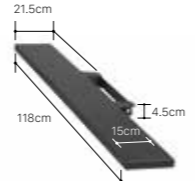

V3/V2/V5専用

PORTABLE GAME HOLDER ポータブルゲーム機ホルダー ● サテンブラック ○ サテンホワイト

取り付け位置の「無段階調節」が可能な「Nintendo Switch」対応棚板。ドックの固定やリングコンを付属のフックに掛けるなど、周辺機器の収納をスマートに。

サイズ:W30×D20×H6.5cm
(梱包サイズ:W34×D25×H10.5cm)
重量:約2kg / 耐荷重:~4kg
材質:スチール(粉体塗装)

V3専用

FREESTANDING KIT コーナー自立ベース ● サテンブラック

壁寄せTVスタンドのV3を自立させるためのコーナー自立ベース。コーナーや窓の前など、壁から離して置くことができるようになり、視聴環境を自由にします。

V3 ロータイプ用

サイズ:W70×D22×H22cm
ベース厚み:先端0.2cm
背面最大部分2.2cm
(梱包サイズ:W80×D25×H9cm)
重量:約4.5kg / 材質:スチール(粉体塗装)

V3 ハイタイプ用

サイズ:W76×D22×H22cm
ベース厚み:先端0.2cm
背面最大部分2.2cm
(梱包サイズ:W86×D25×H9cm)
重量:約5kg / 材質:スチール(粉体塗装)

V4/PRO専用

SHELF 棚板 ● サテンブラック ○ サテンホワイト

レコーダーもゲーム機もこだわりの位置に「無段階調節」可能な専用棚板。

V4専用

サイズ:W47×D37×H5cm
(梱包サイズ:W49.5×D39×H7.5cm)
重量:約4.5kg / 耐荷重:~5kg
材質:スチール(粉体塗装)

PRO専用

サイズ:W47×D36.5×H4.5cm
(梱包サイズ:W51×D38×H8cm)
重量:約3.5kg / 耐荷重:~5kg
材質:スチール(粉体塗装)

ボックス棚板

サイズ:W47×D37.5×H13cm
積載可能サイズ【天板:W47×D28.5cm / 内部収納:W46.5×D26×H7cm】(梱包サイズ:W52×D40×H15cm) / 重量:約5.5kg
耐荷重:~10kg(天板:5kg / 棚板:5kg) / 材質:スチール(粉体塗装)

SOUNDBAR SHELF サウンドバー専用棚板 ● サテンブラック ○ サテンホワイト

取り付け位置の「無段階調節」が可能なサウンドバー専用棚板。長さに合わせてM・L・LLの3サイズからお選びいただけます。

Mサイズ

サイズ:W95×D19.5×H4.5cm
(梱包サイズ:W98×D21.5×H6.5cm)
重量:約3.5kg / 耐荷重:~10kg
材質:スチール(粉体塗装)

Lサイズ

サイズ:W118×D21.5×H4.5cm
(梱包サイズ:W121×D23×H6.5cm)
重量:約4kg / 耐荷重:~10kg
材質:スチール(粉体塗装)

LLサイズ

サイズ:W130×D23×H6.5cm
(梱包サイズ:W135×D25×H7.5cm)
重量:約5kg / 耐荷重:~15kg
材質:スチール(粉体塗装)
※LLサイズはサテンブラックのみ

V4 / V3 / V2 / V5 / 専用

LED LIGHT TVスタンド用LED間接照明

スタンドの背部に装着し、光の反射でやわらかくお部屋を照らすWALL専用の間接照明。 ※PROには対応していません。

ロータイプ用

ハイタイプ用

V4 / V3 / V2 / V5 / PRO 共通

MAGNETIC SMART POWER STRIP マグネット付きスマート電源タップ ● ブラック

背面の配線悩みをスッキリ解決する、WALLのための電源タップ。薄型・マグネット付きで自由度が高いため、配線が苦手な人もきれいに整理できます。

V4 V3 V2 V5 PRO