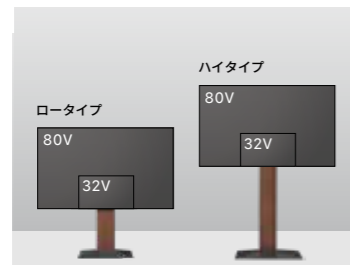

PRODUCT INFO. V3 LOW TYPE / COLOR: WALNUT / TV size: 75inch / OPTION: LED LIGHT & SOUNDBAR SHELF L

PRODUCT PROFILE

WALL INTERIOR TV STAND V3

美しさと多彩な機能を兼ね備えた人気のハイスペックモデル

V3

Feature

大型80インチ対応

32インチ～大型テレビ80インチ (50kg まで) に対応。